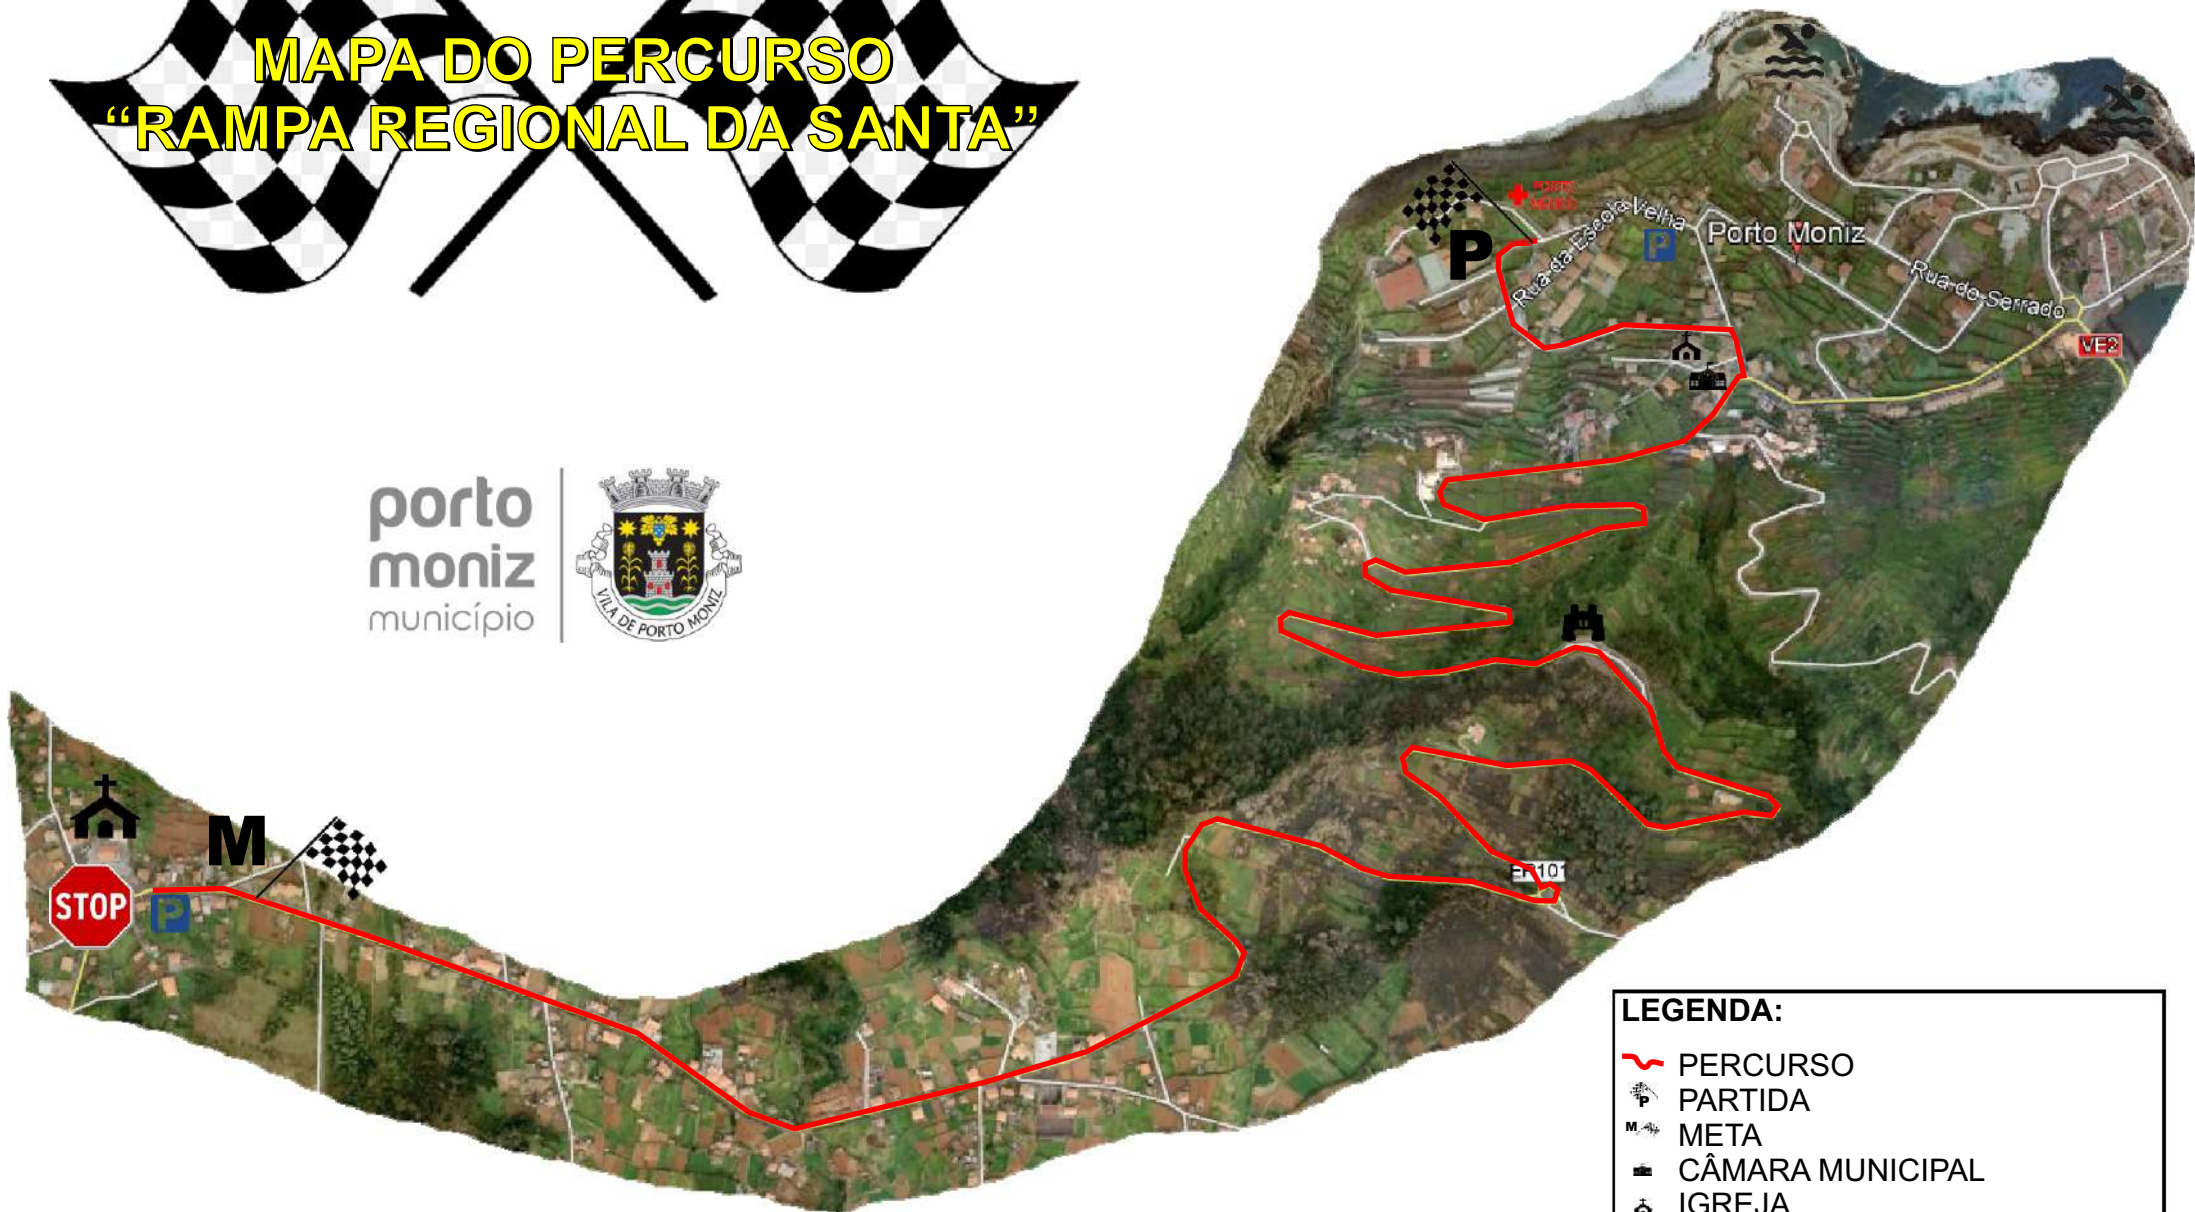

MAPA DO PERCURSO "RAMPA REGIONAL DA SANTA"

porto
moniz
município

LEGENDA:

- PERCURSO
- PARTIDA
- META
- CÂMARA MUNICIPAL
- IGREJA
- MIRADOURO
- PARQUE DE ESTACIONAMENTO
- PISCINAS NATURAIS